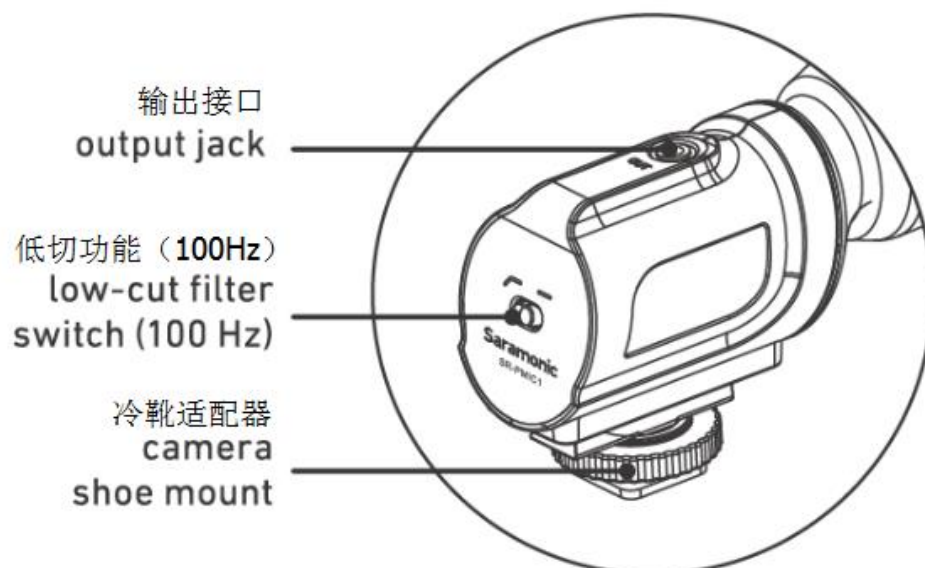

SR-PMIC1 中文說明書

簡介

SR-PMIC1 是一款羽量級的超心型電容麥克風，可以為數碼單反相機和攝像機提供高品質的音訊錄製。SR-PMIC1 可以使用低切功能（100 Hz）以提高對話錄製的清晰度。3.5mm 音訊線將 SR-PMIC1 連接到相機/攝像機的 MIC 介面。冷靴適配器可以將麥克風安裝到相機或混音器上。

特點

- 入門級單反麥克風，可連接相機直接使用
- 超心型拾音模式
- 集成式緩震系統
- 低切功能 (100Hz)
- 無需電池，開機即用
- 輕量化機身
- 通用 3.5mm 音訊線
- 含防風棉套

使用指南

- 1.將 SR-PMIC1 連接到相機/攝像機熱靴。將適配的 3.5mm 音訊線分別連接 SR-PMIC1 的輸出介面和相機/攝像機的 MIC 介面。
- 2.打開相機
- 3.據收音需要調整低切功能。低切功能可以切掉頻率低於 100Hz 的音訊信號。它可以用來消除錄音時的隆隆聲或其他低頻噪音。

產品結構

參數表

類型	單聲道電容麥克風
指向性	超心形拾音模式
頻率範圍	80HZ~12kHz(可選擇低切 100Hz)
靈敏度	-32±1dB (0dB=1V/Pa,at 1KHz)
信噪比	75dB SPL
輸出阻抗	1000 Ohm
麥克風輸入	3.5mm 音訊輸出
尺寸	162x59x41mm
重量	55g